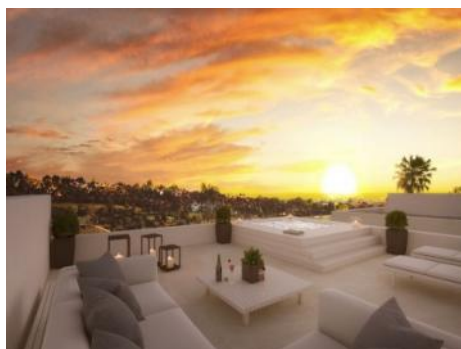

Benahavís

Referencia 119507

PORTA MONDIAL®

Your home. Our passion.

Fantástico chalet sobre plano con 4 dormitorios cerca de golf en Benahavís

Habitable: 769 m²
Dormitorios: 4
Baños: 3
Vistas al mar: ✓

Certificado en proceso
enérgico:

Precio: € 1.220.000,-